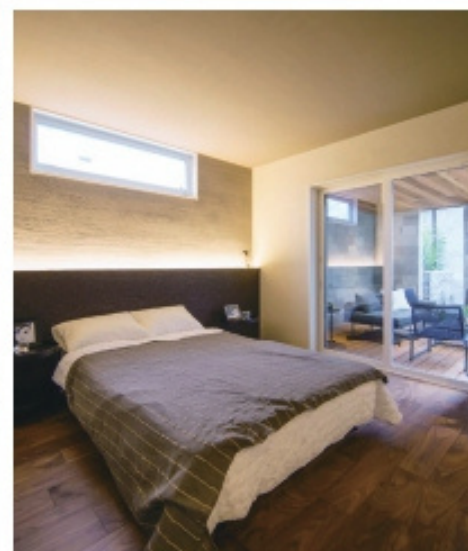

①掘床タイプのリビングはそれだけでおしゃれな雰囲気。段差をカウチ代わりに使用してみるのも◎。②中庭に面したウッドデッキは、外の開放感を感じながら食事をするなど家族のくつろぎ空間に。③間接照明が洒落た和室は、まるで旅館のような印象。ゆったり落ち着く癒し空間です。④周囲が程よく囲われ、自然と集中できる居心地の良い隠れ家的な場所。⑤やさしい照明が一日の疲れを癒すための眠りを誘う寝室。朝にはウッドデッキ越しの間接的な陽光によって気持ちいい目覚めが迎えられそう。

MODEL HOUSE

実際に
ご覧いただける
モデルハウス

平屋
2階建て