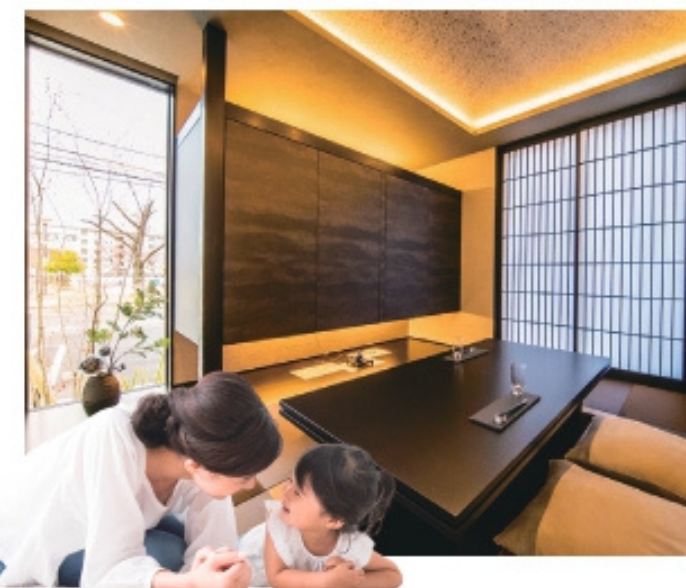

①掘床タイプのリビングはそれだけでおしゃれな雰囲気。段差をカウチ代わりに使用してみるのも◎。②中庭に面したウッドデッキは、外の開放感を感じながら食事をするなど家族のくつろぎ空間に。③間接照明が洒落た和室は、まるで旅館のような印象。ゆったり落ち着く癒し空間です。④周囲が程よく囲われ、自然と集中できる居心地の良い隠れ家的な場所。⑤やさしい照明が一日の疲れを癒すための眠りを誘う寝室。朝にはウッドデッキ越しの間接的な陽光によって気持ちいい目覚めが迎えられそう。

MODEL HOUSE

実際に
ご覧いただける
モデルハウス

平屋
2階建て