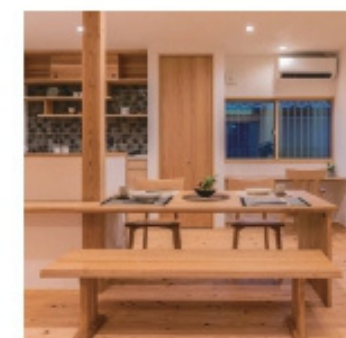

ENERGY SAVING

省エネの家。

年間を通して室内環境を一定に保つことができる「高断熱・高气密」の家は、冬の寒さや夏の暑さを和らげます。熱の出入りが多い窓は「樹脂サッシ」を標準採用しています。