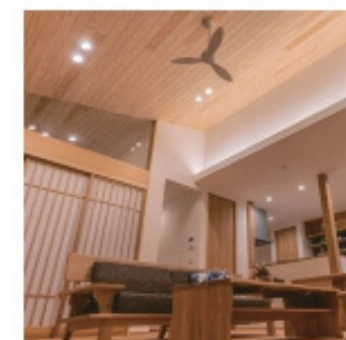

「中庭と繋がる掘床タイプのリビング」や「壁で仕切られた小上がりのヌック」など、目線や床の高さを変え変化に富んだ立体的な空間に。中庭は完全なプライベート空間で、カーテン要らずの暮らしを楽しめます。ワンフロアで暮らしを完結できる平屋なら、子育て期も、その先もずっと快適に暮らせます。

遊び心満点の住空間 光と家族を 感じられる平屋

光 × 家族 × 中庭

+RICCOのこだわり。
お客さまが末長く快適に過ごせる住まいを。

降り注ぐ陽光とやさしい緑、無邪気に遊ぶ子どもたち。敷地内の中央に配した開放感とプライバシーを両立した中庭は、外部からの視線を排した安心空間です。

VALUEABLE

価値ある家。

「+RICCO」では経験ゆたかなスタッフが「快適で、丈夫で、長持ち」する家づくりを最優先して、素材を厳選。納得いただける住まいを実現いたします。

①掘床タイプのリビングはそれだけでおしゃれな雰囲気。段差をカウチ代わりに使用してみるのも◎。②中庭に面したウッドデッキは、外の開放感を感じながら食事をするなど家族のくつろぎ空間に。③間接照明が洒落た和室は、まるで旅館のような印象。ゆったり落ち着く癒し空間です。④周囲が程よく囲われ、自然と集中できる居心地の良い隠れ家的な場所。⑤やさしい照明が一日の疲れを癒すための眠りを誘う寝室。朝にはウッドデッキ越しの間接的な陽光によって気持ちいい目覚めが迎えられそう。